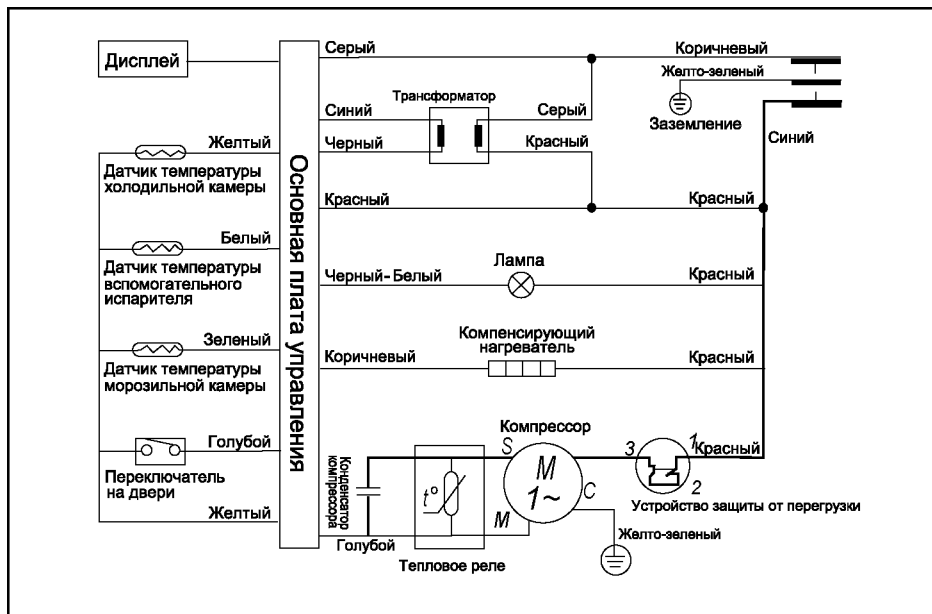

R600a/58r      R600a/58r      R600a/56r

67      65      61      59

548\*614\*1705    548\*614\*1607    548\*614\*1493    548\*614\*1430

10.

24

Λ/Λ

Fridge TEMP

Super Cool.